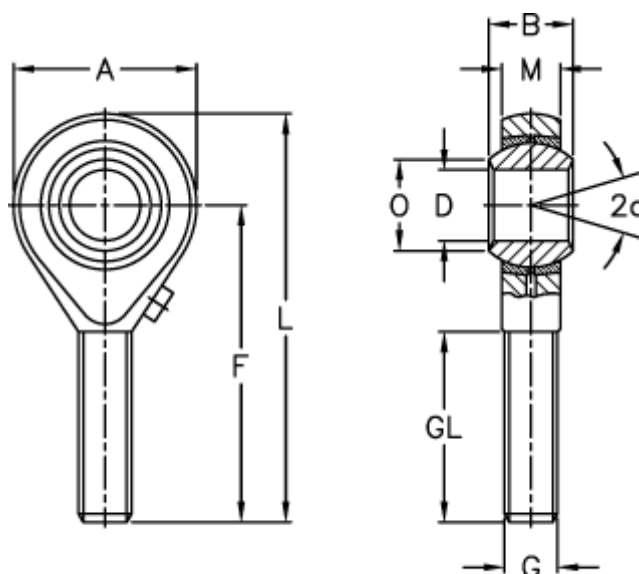

Varenummer: 5430101615
Beskrivelse: LDK ledhoved POS 16/F1L
M16x1,5 med venstregevind

Mål

| | | | |
|----------------------------|-----------|----------------------------|---------|
| A | = 38 | L | = 85 |
| a (grader) | = 15 | M | = 15.00 |
| B | = 21 | O | = 19.30 |
| D | = 16 | Statisk belastning C0 (kN) | = 36.0 |
| Dynamisk belastning C (kN) | = 16.0 | Vægt (g) | = 185 |
| F | = 66 | | |
| g | = M16x1,5 | | |
| GL | = 40 | | |